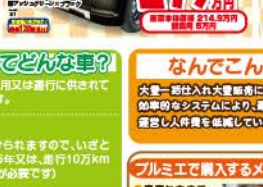

軽

未使用車専門店

アルミエ
FORMER

大決算

☆分割払いで☆ プレゼント

TV付きナビ プレゼント

ローン元金60万円、60回払いの方が対象です。

(79,800円相当)

TV付きナビ プレゼント

ローン元金60万円、84回払いの方が対象です。

(79,800円相当)

前後ドライブレコーダー マット・パイザー ETC LEDヘッドライト

当社在庫一例 5月15日時点での在庫情報です。売約済みとなる場合がございますのでご了承下さい。今月中はこの価格で販売致します。

アルミエ
豊田店

〒0565-85-8686 愛知県豊田市丸山町5丁目55-1 ●営業時間/9:30~18:30 ●定休日/火曜日

転売目的のお客様への販売はお断りさせていただきます。

アルミエグループ

東海エリアに4店舗!フルライン在庫約1,000台!

豊橋店 愛知県豊橋市西町町土橋1-3
TEL 0532-66-0222

岡崎安城店 愛知県安城市尾崎町池50
TEL 0566-91-3001

豊田店 愛知県豊田市丸山町5丁目55-1
TEL 0565-85-8686

四日市店 三重県四日市市富士町4-11
TEL 059-336-5888

買うなら5回! 返済が5割減!! (※未使用車!)

最新型が選べる!!

一括約半額で選べる!!

使用月当り価格が安い!!

一般的に車の価格は年々値下がりしますが、その後の残価を減額で買取ってもらえます。売却後、売却後残額は、月当り返済額に反映されます。

◎中古車も選べる!!

一般的な中古車は買取りがつかない。また、どんなに安い方でもしかかかると。売却後残額は、残価減額した後の買取価格を参考に、売却後残額を安く抑えたい方は、ぜひご相談ください。

◎色もグレードも選べる!!

最新車種だけでなく、同一車種の大買入れをされている当社の在庫未使用車は、色もグレードも選べます。

最新型コロナウイルスに対する
アルミエの対応について

アルミエは、お客様とスタッフの安全を最優先に、最新型コロナウイルスの感染リスクを徹底的に減らすための対策を徹底してまいります。

- ① 店内に消毒用アルコールの設置
- ② 店内の定期的換気の徹底
- ③ 換気扇の定期的清掃
- ④ 換気扇の定期的清掃
- ⑤ 換気扇の定期的清掃
- ⑥ 換気扇の定期的清掃
- ⑦ 換気扇の定期的清掃
- ⑧ 換気扇の定期的清掃
- ⑨ 換気扇の定期的清掃
- ⑩ 換気扇の定期的清掃

届出済未使用車ってどんな車??

初年度登録届出された車種で、使用済と通行に供されていない100km未満の中古車です。

●保証がしっかり付いて安心です!!

保証は前車と同様の保証がつけられますので、いざという時も、最大新車登録から5年又は、走行10万kmが適用できます。(※別途費用が必要です)

●メーカー生産 初年度登録届出 アルミエに展示

●最新車種も豊富に展示中

●最新車種も豊富に展示中

●最新車種も豊富に展示中

なんでこんなに安い?

大量一括仕入れと豊富な在庫によりコスト削減と低価格を実現。効率的な運営により、最小人数のスタッフで運営し人件費を削減しています。

アルミエで購入するメリット1 入りやすい店内を自慢して

●豊富な在庫で7~8割は在庫車です。また、一括購入でも入りやすい作りを自慢しております。

アルミエで購入するメリット2

●最新車種も豊富に展示中

●最新車種も豊富に展示中

●最新車種も豊富に展示中