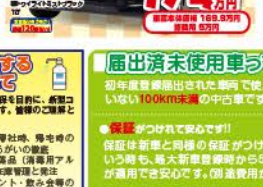

軽

未使用車専門店

アルミエ
FORMER

大決算

☆分割払いで☆ プレゼント

TV付きナビ プレゼント

ローン元金60万円、60回払いの方が対象です。

(79,800円相当)

TV付きナビ プレゼント

ローン元金60万円、84回払いの方が対象です。

(79,800円相当)

前後ドライブレコーダー マット・パイザー ETC LEDヘッドライト

当社在庫一例 5月15日時点での在庫情報です。売約済みとなる場合がございますのでご了承下さい。今月中はこの価格で販売致します。

アルミエ
豊田店

〒0565-85-8686 愛知県豊田市丸山町5丁目55-1 ●営業時間/9:30~18:30 ●定休日/火曜日

転売目的のお客様への販売はお断りさせていただきます。

アルミエグループ

東海エリアに4店舗!フルライン在庫約1,000台!

豊橋店 愛知県豊橋市西町町土橋1-3
TEL 0532-66-0222

岡崎安城店 愛知県安城市尾崎町池50
TEL 0566-91-3001

豊田店 愛知県豊田市丸山町5丁目55-1
TEL 0565-85-8686

四日市店 三重県四日市市富士町4-11
TEL 059-336-5888

買うなら5回! 返済が5割減!! (※未使用車!)

最新型が選べる!!

一括約半額で選べる!!

使用月当り価格が安い!!

一般的に車の価格は年々値下がりしますが、その後の残価を減額で買取ってもらえます。売却後、売却後残額は、月当り返済額に反映されます。

◎中古車も選べる!!

一般的な中古車は買取りがつかない。また、どんなに安い方でもしかかかると。売却後残額は、残価減額した後の買取価格を参考に、売却後残額を安く抑えたい方は、ぜひご相談ください。

◎色もグレードも選べる!!

最新車種だけでなく、同一車種の大買入れをされている当社の在庫未使用車は、色もグレードも選べます。

最新型コロナウイルスに対する
アルミエの対応について

アルミエは、お客様とスタッフの安全を最優先に、最新型コロナウイルスの感染リスクを徹底的に減らすための対策を徹底してまいります。

- ① 店内に消毒用アルコールの設置
- ② 店内の定期的換気の徹底
- ③ 換気扇の定期的清掃
- ④ 換気扇の定期的清掃
- ⑤ 換気扇の定期的清掃
- ⑥ 換気扇の定期的清掃
- ⑦ 換気扇の定期的清掃
- ⑧ 換気扇の定期的清掃
- ⑨ 換気扇の定期的清掃
- ⑩ 換気扇の定期的清掃

届出済未使用車ってどんな車??

初年度登録届出された車種で、使用済と通行に供されていない100km未満の中古車です。

●保証がしっかり付いて安心です!!

保証は前車と同様の保証がつけられますので、いざという時も、最大新車登録から5年又は、走行10万kmが適用できます。(※別途費用が必要です)

●メーカー生産 初年度登録届出 アルミエに展示

●最新車種も豊富に展示中

●最新車種も豊富に展示中

●最新車種も豊富に展示中

なんでこんなに安い?

大量一括仕入れと豊富な在庫によりコスト削減と低価格を実現。効率的な運営により、最小人数のスタッフで運営し人件費を削減しています。

アルミエで購入するメリット1 入りやすい店内を自慢して

●豊富な在庫で7~8割は在庫車です。また、一括購入でも入りやすい作りを自慢しております。

アルミエで購入するメリット2

●最新車種も豊富に展示中

●最新車種も豊富に展示中

●最新車種も豊富に展示中